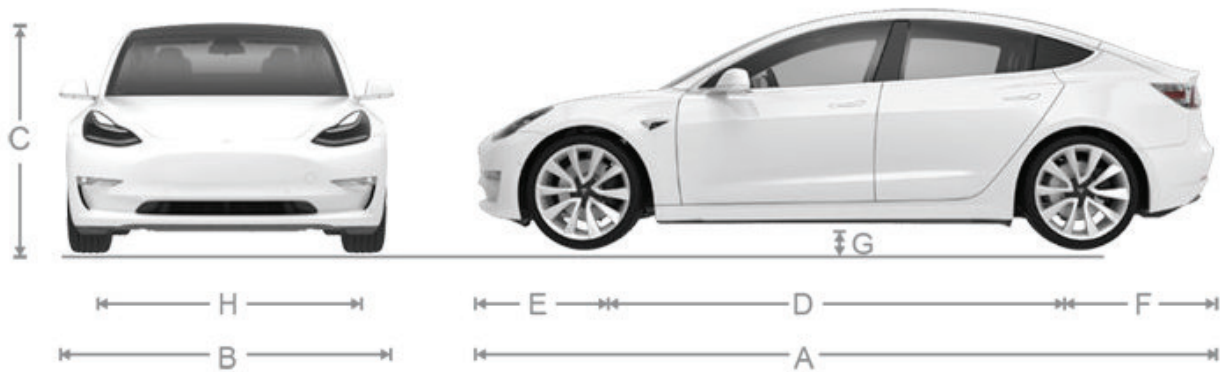

Abmessungen und Gewichte

Außenabmessungen

| | | | |
|---|---|----------|----------|
| A | Gesamtlänge | 184,8 in | 4.694 mm |
| B | Gesamtbreite (mit Spiegeln) | 82,2 in | 2088 mm |
| | Gesamtbreite (mit eingeklappten Spiegeln) | 76,1 in | 1.933 mm |
| | Gesamtbreite (ohne Spiegel) | 72,8 in | 1.849 mm |
| C | Gesamthöhe – Schraubenfederung | 56,8 in | 1.443 mm |
| D | Radstand | 113,2 in | 2.875 mm |
| E | Überhang, vorne | 33 in | 841 mm |
| F | Überhang, hinten | 39 in | 978 mm |
| G | Bodenfreiheit – Schraubenfederung | 5,5 in | 140 mm |
| H | Spur, vorne | 62,2 in | 1.580 mm |
| | Spur, hinten | 62,2 in | 1.580 mm |

*Näherungswerte. Die Abmessungen können je nach den Fahrzeugoptionen und anderen Faktoren abweichen.

Innenabmessungen

| | | | |
|------------------|--------|---------|----------|
| Kopffreiheit | Vorne | 40,3 in | 1.024 mm |
| | Hinten | 37,7 in | 958 mm |
| Beinfreiheit | Vorne | 42,7 in | 1.085 mm |
| | Hinten | 35,2 in | 894 mm |
| Schulterfreiheit | Vorne | 56,3 in | 1.430 mm |
| | Hinten | 54 in | 1.372 mm |